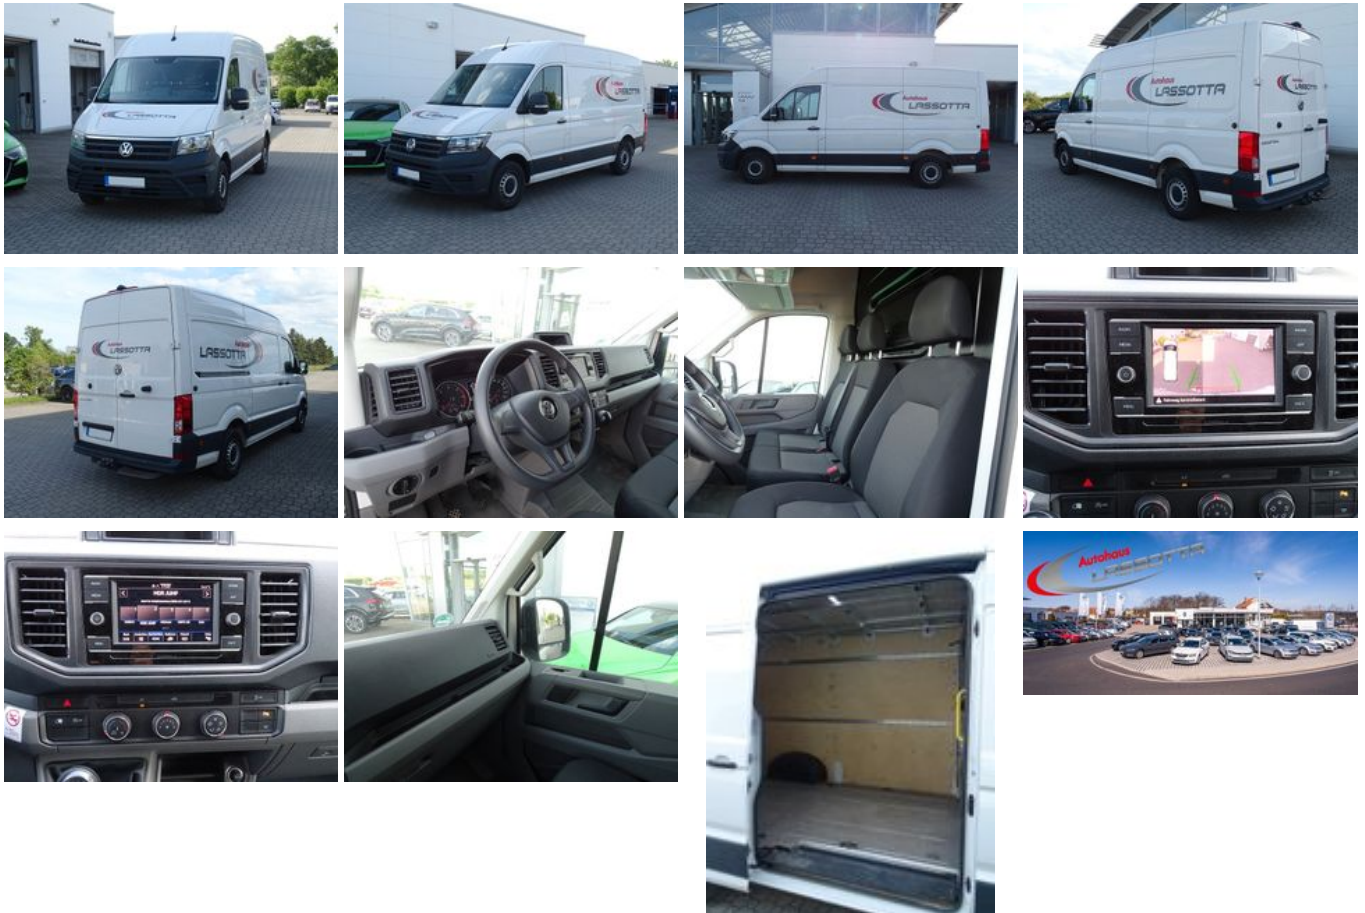

Fahrzeugausstattung

ABS
ESP
Partikelfilter
Servolenkung
Zentralverriegelung

Anhängerkupplung
Klimaanlage
Scheckheftgepflegt
Trennwand