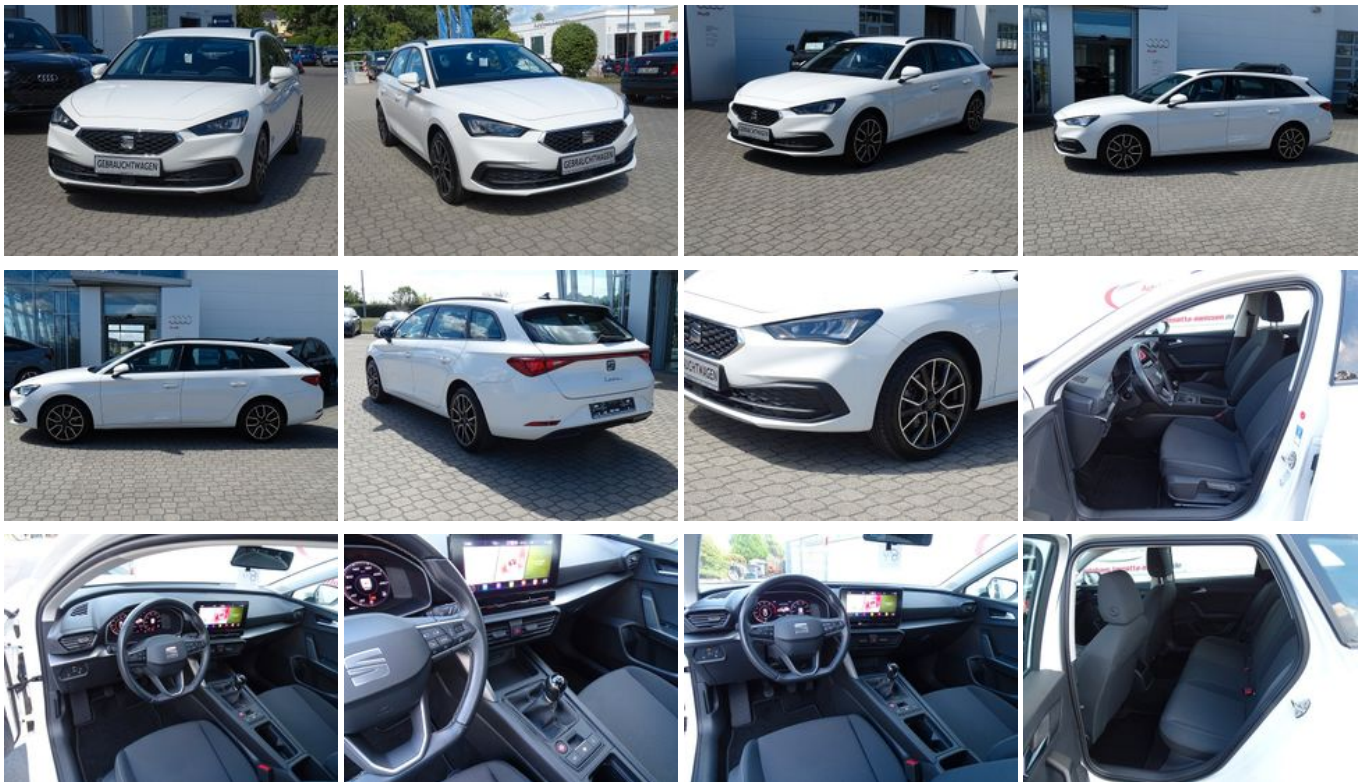

Seat Leon 1.0 TSI Sportstourer Reference / incl. WR

Unser Angebotspreis:

17.445,-€

14.660,- € netto

19 % MwSt ausweisbar

Schnellinformationen

Fahrzeugart	Gebrauchtfahrzeug	Klasse	Leon
Kategorie	Kombi	Hubraum	999 cm ³
Erstzulassung	04/2021	Außenfarbe	Weiß
Laufleistung	18695 km	Innenfarbe	Grau
Leistung	66 kW (90 PS)	Innenausstattung	Stoff
Kraftstoffart	Benzin		
Getriebe	Schaltgetriebe		

Fahrzeugausstattung

ABS	Android Auto
Apple CarPlay	Berganfahrassistent
Bluetooth	Bordcomputer
Dachreling	ESP
Elektr. Fensterheber	Elektr. Seitenspiegel
Elektr. Wegfahrsperre	Freisprecheinrichtung
Garantie	Gepäckraumabtrennung
Geschwindigkeitsbegrenzer	HU neu
Isofix	Klimaautomatik
Lederlenkrad	Leichtmetallfelgen
Lichtsensoren	Lordosenstütze
Multifunktionslenkrad	Musikstreaming integriert
Müdigkeitswarner	Navigationsystem
Nichtraucher-Fahrzeug	Notbremsassistent
Notrufsystem	Regensensor
Reifendruckkontrolle	Scheckheftgepflegt
Schlüssellose Zentralverriegelung	Servolenkung
Sommerreifen	Sprachsteuerung
Spurhalteassistent	Start/Stop-Automatik
Touchscreen	Traktionskontrolle
USB	Volldigitales Kombiinstrument
WLAN / Wifi Hotspot	Zentralverriegelung